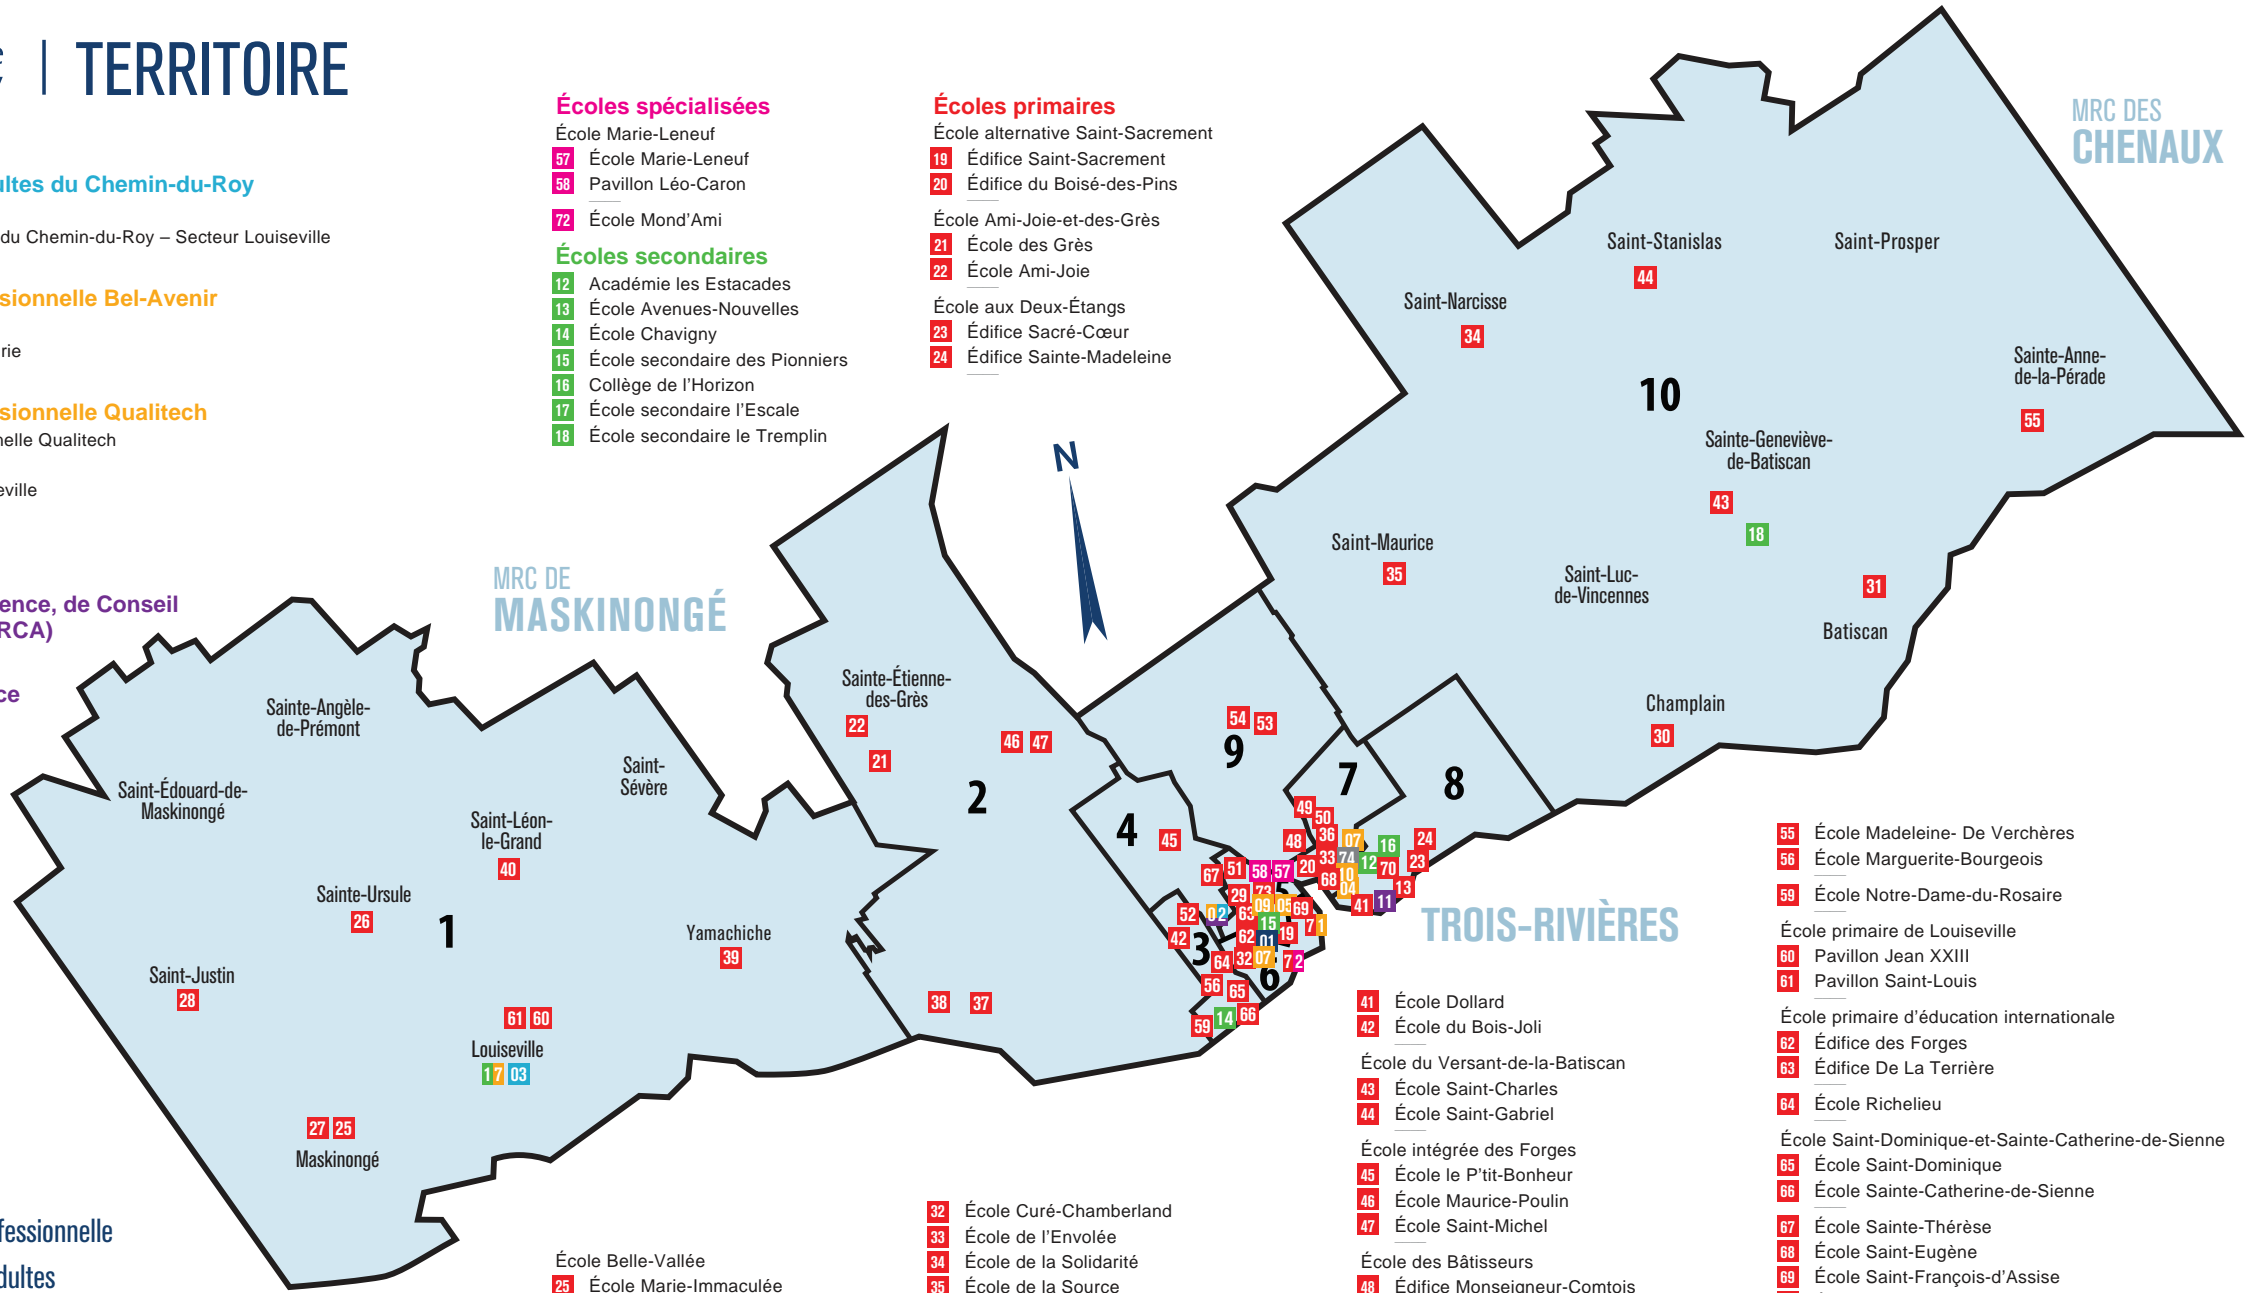

Complexe sportif Alphonse-Desjardins

Écoles spécialisées

- École Marie-Leneuf
- 57 École Marie-Leneuf
- 58 Pavillon Léo-Caron
- 72 École Mond'Ami

Écoles secondaires

- 12 Académie les Estacades
- 13 École Avenues-Nouvelles
- 14 École Chavigny
- 15 École secondaire des Pionniers
- 16 Collège de l'Horizon
- 17 École secondaire l'Escale
- 18 École secondaire le Tremplin

Écoles primaires

- École alternative Saint-Sacrement
- 19 Édifice Saint-Sacrement
- 20 Édifice du Boisé-des-Pins
- École Ami-Joie-et-des-Grès
- 21 École des Grès
- 22 École Ami-Joie
- École aux Deux-Étangs
- 23 Édifice Sacré-Cœur
- 24 Édifice Sainte-Madeleine

- École Belle-Vallée
- 25 École Marie-Immaculée
- 26 École Rinfret
- 27 École Saint-Joseph
- 28 École Saint-Justin
- 29 École Cardinal-Roy
- École des Champs-et-Marées
- 30 Édifice Champlain
- 31 Édifice Sainte-Marie

- 32 École Curé-Chamberland
- 33 École de l'Envolée
- 34 École de la Solidarité
- 35 École de la Source
- 36 École de musique Jacques-Héту
- École de Pointe-du-Lac
- 37 École Beau-Soleil
- 38 École Notre-Dame
- École de Yamachiche-Saint-Léon
- 39 École Omer-Jules-Desaulniers
- 40 École Saint-Léon